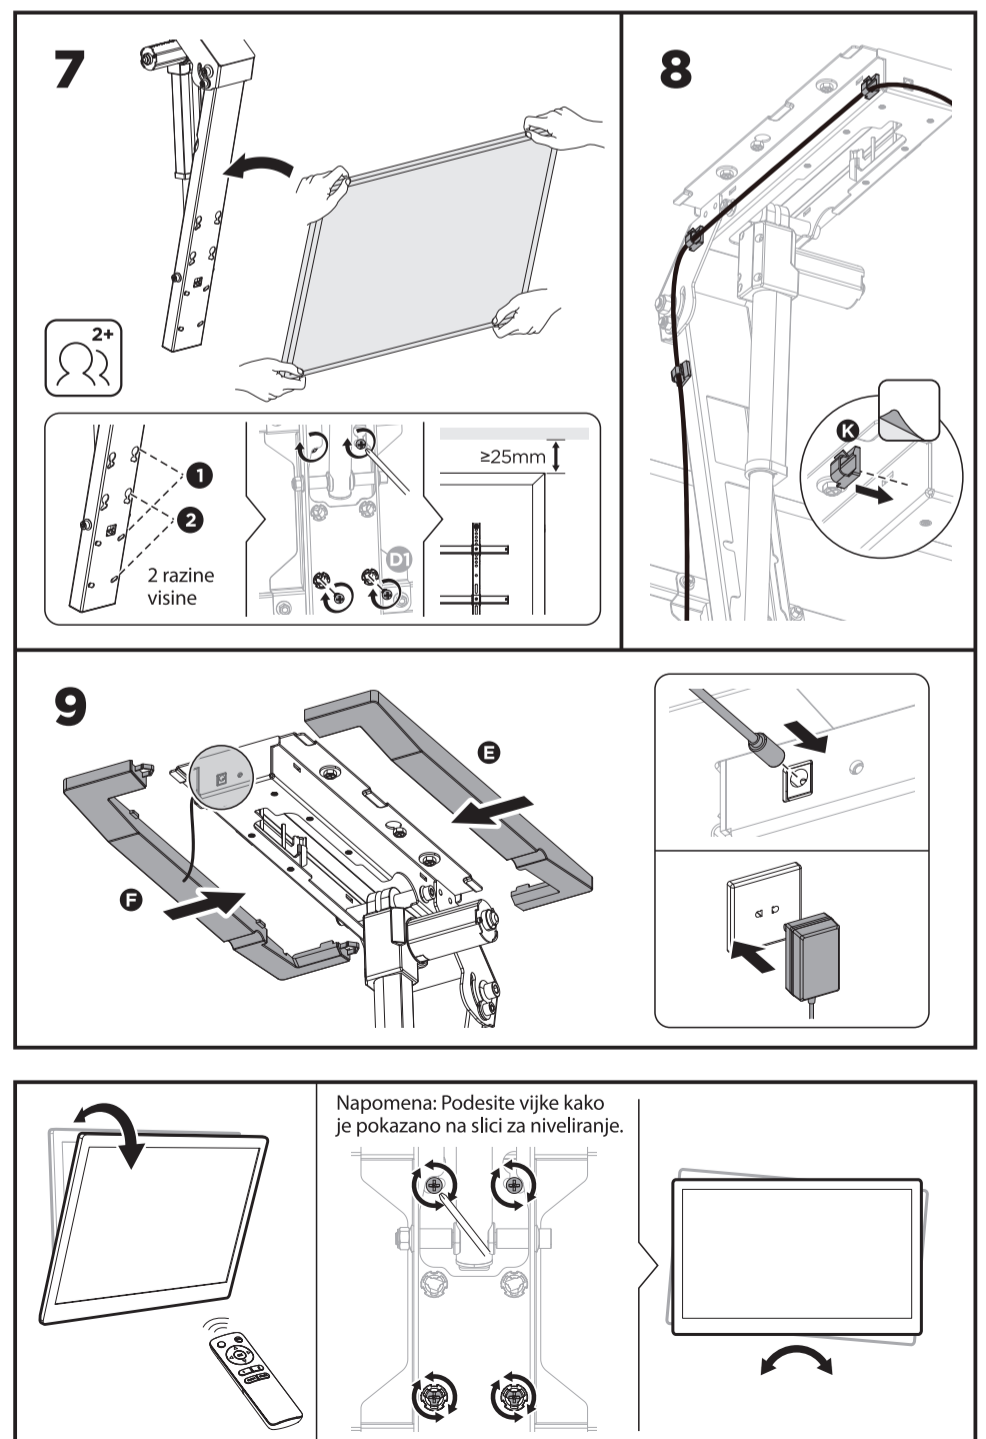

VAŽNO:

Proizvod se napaja električnom energijom. Kako biste izbjegli opekline, požar ili strujni udar, pažljivo pročitajte ove upute. Nepažljivo čitanje, pogrešno razumijevanje ili nepridržavanje uputa može rezultirati ozbiljnim ozljedama, oštećenjem opreme ili gubitkom jamstva. Ako imate bilo kakva pitanja ili vam je potrebna pomoć, obratite se mjestu gdje ste kupili proizvod.

Upute o sigurnosti i upozorenja

- Provjerite je li površina za montažu dovoljno čvrsta da podnese težinu nosača i uređaja.
- **NE PRELAZITE NAZNAČENU NOSIVOST.**
- Uvijek koristite pomoć drugog čovjeka ili mehaničko sredstvo za podizanje kako biste osigurali sigurnost pri postavljanju.
- Vijci trebaju biti čvrsto zategnuti, ali ne pretjerano – prevelika sila može oštetiti dijelove ili uzrokovati kvar.
- Držite djecu podalje od pokretnih dijelova kada se proizvod koristi.
- Ne penjte se na nosač. Nemojte na njega vješati predmete, penjati se ili ga gurati.
- Ne pokušavajte modificirati konstrukciju ili komponente proizvoda, posebno ako pokrovne jedinice i kontrolna ploča nisu dopušteni za otvaranje.
- Držite sve male dijelove dalje od djece – postoji opasnost od gutanja. Ovaj proizvod nije namijenjen djeci niti ga ona smiju koristiti bez nadzora odraslih.
- Redovito provjeravajte je li proizvod siguran za upotrebu (najmanje jednom u tri mjeseca).

Ostala upozorenja

Ne čistite proizvod vodom dok je još priključen na napajanje.

Ne rastavljajte ili zamjenjujte komponente dok je uređaj pod naponom.

Nikada ne koristite sustav s oštećenim kabelom ili utikačem.

Ne koristite sustav u vlažnim uvjetima ili ako je bilo koji električni dio došao u kontakt s tekućinama.

Ako kontrolna jedinica proizvodi neuobičajeni zvuk ili miris, odmah isključite glavno napajanje.