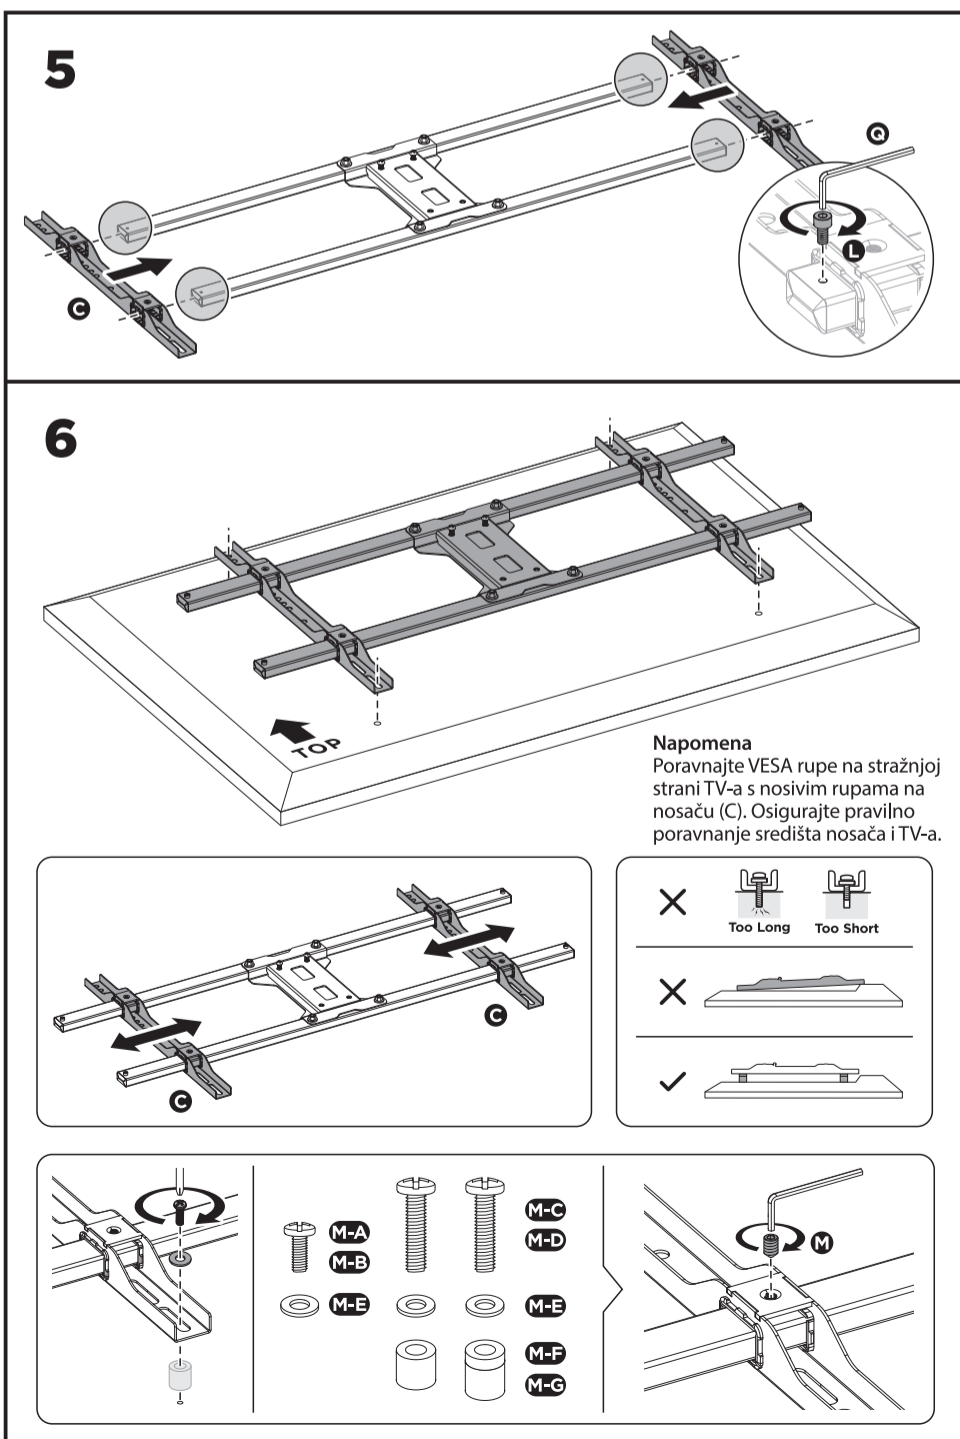

Koristite lokalni centar za reciklažu ili se obratite prodavaču kako biste vratili korišteni uređaj.

LARGE SMART ELECTRIC TV CEILING MOUNT

for Flat & Pitched Ceilings

CPLB-M0748

 VESA Compatible
 200x100 200x200 300x200
 400x200 300x300 400x300
 600x200 400x400 600x300
 600x400 800x400

86"
 MAX
 FLAT/CURVED

45kg
 (99lbs)
 RATED

1

Napomena
 Spojite nosač (A) na izvor napajanja koristeći naponski kabel (J). Slijedite upute za korištenje daljinskog upravljača kako biste rasklopili nosač, zatim odspojite napajanje.