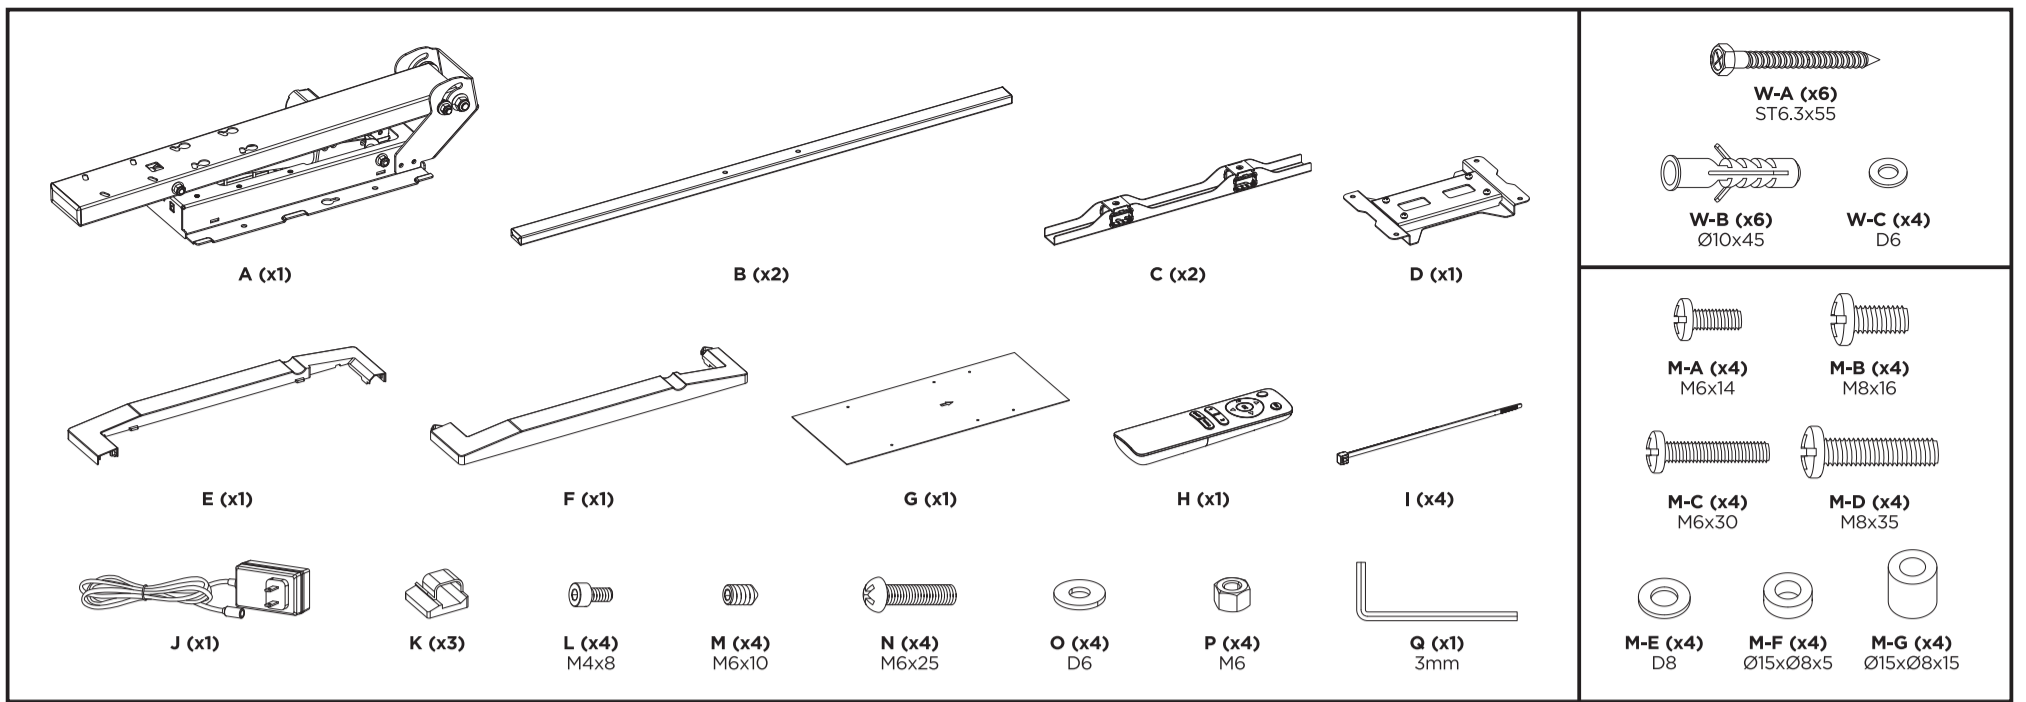

1

Napomena
Spojite nosač (A) na izvor napajanja koristeći naponski kabel (J). Slijedite upute za korištenje daljinskog upravljača kako biste rasklopili nosač, zatim odspojite napajanje.

2a **UPOZORENJE:**

- Korisnici su odgovorni za osiguravanje odgovarajuće potpore kod posebnih montažnih situacija.
- Proizvođač mora potvrditi da površina za montažu može sigurno podnijeti težinu nosača, TV-a i svih komponenti.

2b

3

4

Otpustite vijke ali ih nemojte otpustiti kroz.

Odvijte vijke kroz