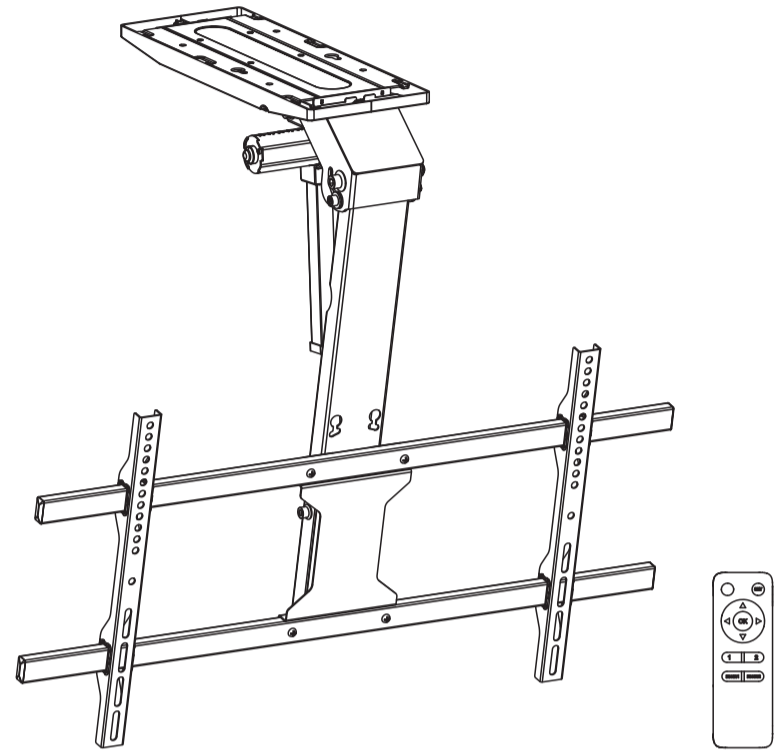

Koristite lokalni centar za reciklažu ili se obratite prodavaču kako biste vratili korišteni uređaj.

LARGE SMART ELECTRIC TV CEILING MOUNT

for Flat & Pitched Ceilings

CPLB-M0748

 VESA Compatible
 200x100 200x200 300x200
 400x200 300x300 400x300
 600x200 400x400 600x300
 600x400 800x400