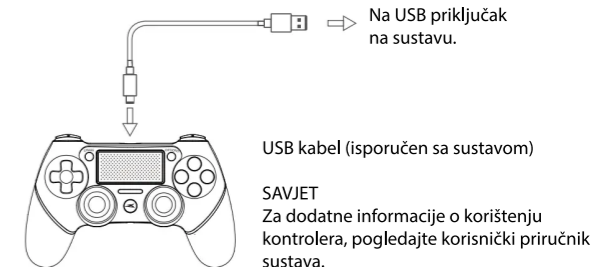

REGISTRACIJA (UPARIVANJE) KONTROLERA

Prilikom prvog korištenja kontrolera ili ako ga koristite na drugom sustavu, potrebno je provesti uparivanje uređaja. Uključite sustav i spojite kontroler na sustav pomoću USB kabela za dovršetak registracije.