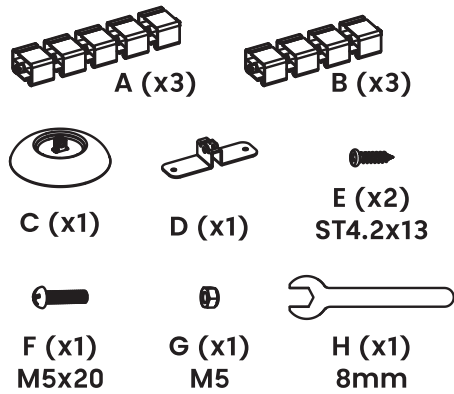

ENG-Manual

Note: When joining the spine parts, ensure the same channels on the same side.

HR-Manual

Napomena: Kada spajate dijelove segmenata, osigurajte iste kanale na istoj strani.