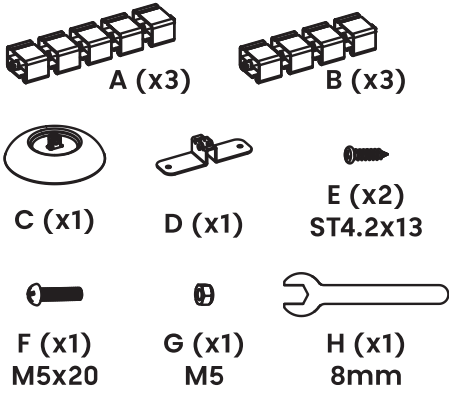

ENG-Manual

Note: When joining the spine parts, ensure the same channels on the same side.

HR-Manual

Napomena: Kada spajate dijelove segmenata, osigurajte iste kanale na istoj strani.